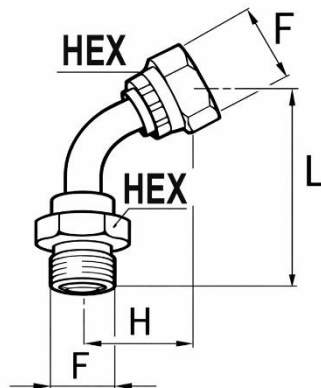

DATA SHEET - TEHNIČNI LIST

	F	L mm	H mm	HEX mm	HEX mm	⚖️ (Kg)
82071	18x1,5	52,0	21,0	24	24	0,1
83579	22x1,5	81	30	27	27	0,165

Izdelano iz Ogljikovega Jekla

Made of Carbon Steel